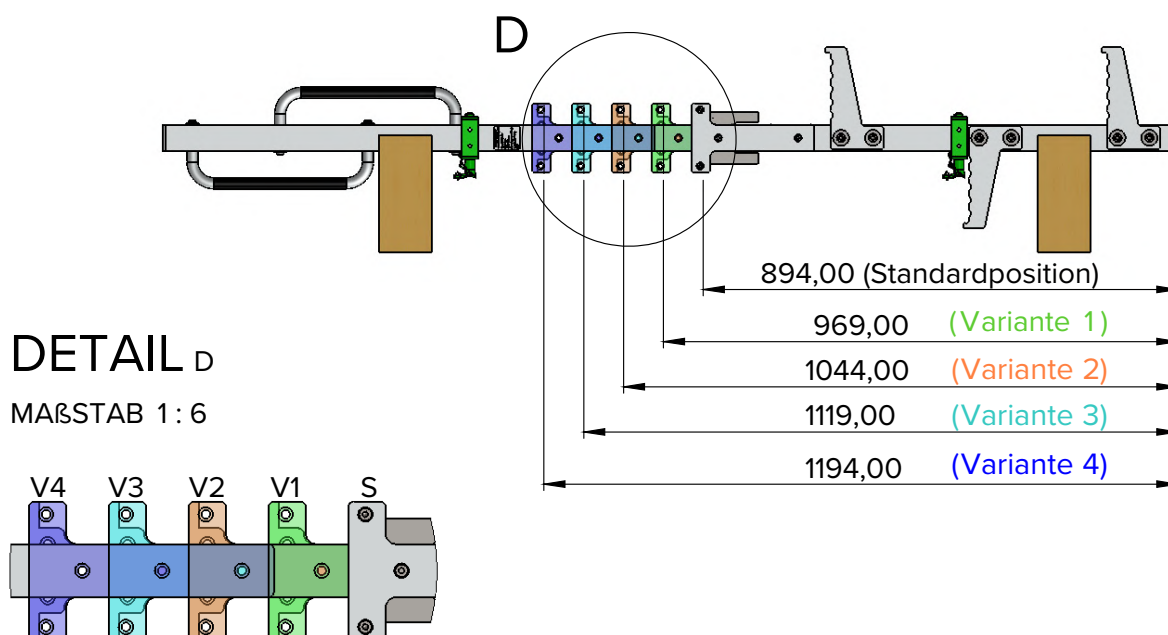

Technische Eigenschaften der LKW-Aufstiegshilfe

Einsatz

Direkt am Fahrzeug mitgeführt und jederzeit einsatzbereit
– für sicheren Aufstieg auf Ladefläche oder Auflieger.

Maximale Belastung

Gemacht für den Dauereinsatz
– zuverlässig bis 160 kg belastbar.

Material

Stark und leicht zugleich:
Aluminium trifft auf korrosionsbeständigen, verzinkten Stahl.

Flexible Höhenverstellung: Anpassbar an die benötigte Aufstiegshöhe

Die Verstellung ermöglicht die Anpassung der Leiter an
verschiedene Anhänger- und Aufliegerhöhen.