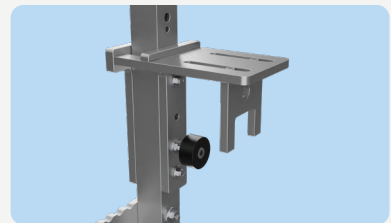

Höhenverstellbar

Die Aufstiegshilfe ist höhenverstellbar und kann an unterschiedliche Aufliegerhöhen sowie an den Fahrer individuell angepasst werden.

Individuell auf Ihre Anforderungen abgestimmt

Konfigurieren Sie Ihren Greater-Step →